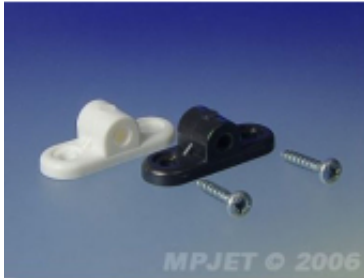

Link do produktu: <https://mix-hurt.pl/gwintowane-mocowanie-skrzydel-pod-sruby-m6-mp-jet-p-19184.html>

## Gwintowane mocowanie skrzydeł pod śruby M6 MP-JET

|                  |                 |
|------------------|-----------------|
| Cena             | <b>1,87 zł</b>  |
| Dostępność       | <b>Dostępny</b> |
| Numer katalogowy | <b>102613</b>   |
| Kod producenta   | <b>102613</b>   |
| Kod EAN          | <b>90000645</b> |
| Jednostka        | <b>szt</b>      |

### Opis produktu

Mocowanie z gwintowanym otworem pod plastikowe śruby mocujące skrzydła. Producent: MP-JET. Mocowanie oprócz gwintowanego otworu posiada dwa otwory pod wkręty umożliwiające przytwierdzenie go do ścian wewnątrz kadłuba.

#### Charakterystyka:

- Długość: 33,5 mm
- Grubość (min/max): 3,5/11,0 mm
- Szerokość: 12 mm
- Otwór gwintowany: M6
- Waga z wkrętami: 2,7 g
- Średnica otworów pod wkręty: 3,5 mm
- Rozstaw środków otworów pod wkręty: 22 mm